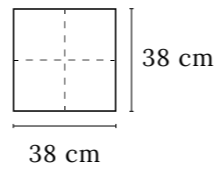

Bordeaux
48720550G

Taupe
48720770G

Gris
48720900G

Noir
48720830G

SERVIETTES OUATE
 Ouate gaufrage bordure certifiée FSC®
38 x 38cm 2 feuilles
 Paquet de 100 - PCB de 8

SERVIETTES TEX TOUCH
 Ouate microgaufrée certifiée FSC®
25 x 24cm
 Paquet de 50 - PCB de 8