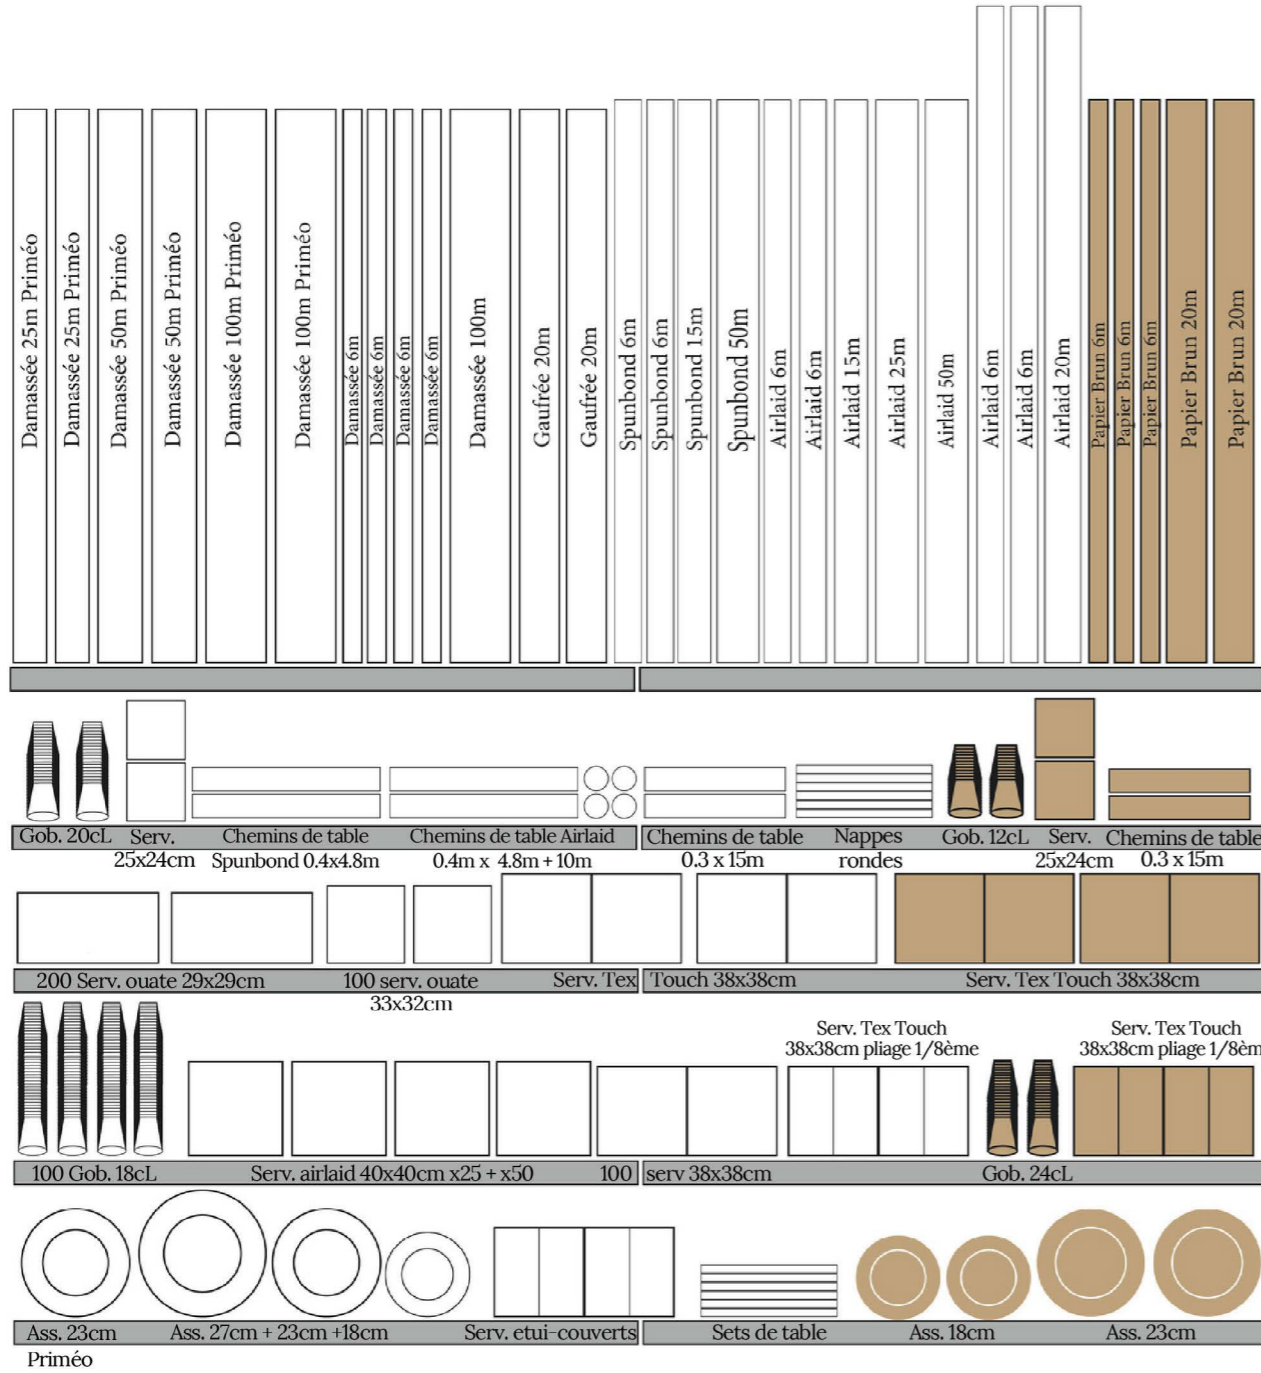

Rose nude
48725210G

Pétale
72498

Fuchsia
72516

Bordeaux
48735930G

Taupe
48715800G

Gris
72520

Noir
72519

Or
48715480G

les gobelets

GOBELETS EN CARTON

Carton

25cl

Paquet de 12 - PCB de 20

 Anis 73391	 Olive 73399	 Crème 73383	 Lin 73393
 Bleu ciel 73403	 Turquoise 73384	 Sauge doux 73406	 Vert sapin 73408
 Canari 73390	 Mandarine 73381	 Bleu canard 73392	 Bleu nuit 73398
 Rose nude 73405	 Pétale 73400	 Terracotta 73402	 Rouge 73380
 Taupe 73407	 Gris 73386	 Fuchsia 73382	 Bordeaux 73404
		 Noir 73385	 Or 73429
 Argent 73430			

les essentiels

les colorés

le nappage

FABRICANT FRANÇAIS

Z.A de Florivoie
88640 Granges-Aumontzey

adv@lenappage.com

www.lenappage.com