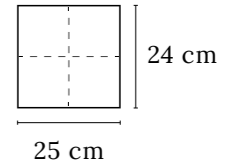

Bordeaux
48720550G

Taupe
48720770G

Gris
48720900G

Noir
48720830G

SERVIETTES OUATE
 Ouate gaufrage bordure certifiée FSC®
38 x 38cm 2 feuilles
 Paquet de 100 - PCB de 8

SERVIETTES TEX TOUCH
 Ouate microgaufrée certifiée FSC®
25 x 24cm
 Paquet de 50 - PCB de 8