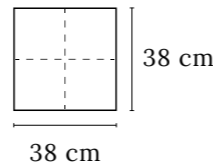

SERVIETTES TEX TOUCH - LUNCH
Ouate microgaufree certifiée FSC®
38 x 38cm
Paquet de 40 - PCB de 10