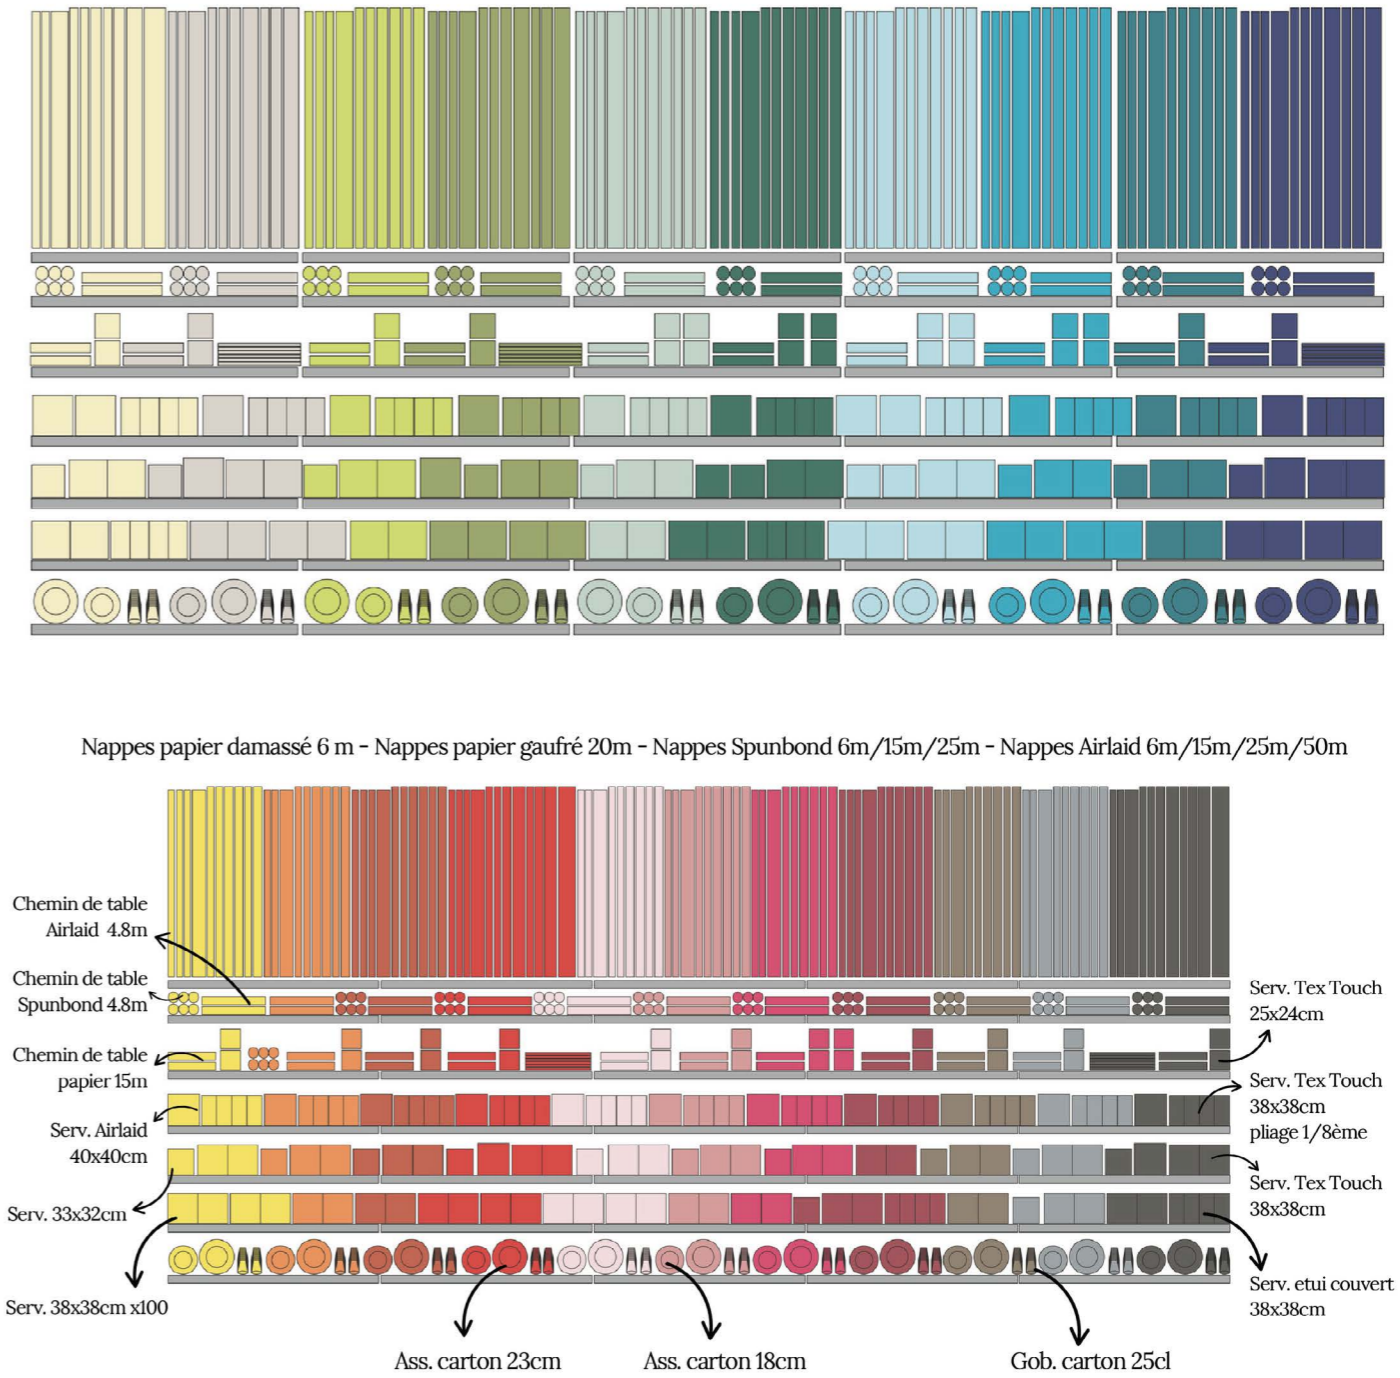

les gobelets

GOBELETS EN CARTON

Carton

25cl

Paquet de 12 - PCB de 20

 Anis 73391	 Olive 73399	 Crème 73383	 Lin 73393
 Bleu ciel 73403	 Turquoise 73384	 Sauge doux 73406	 Vert sapin 73408
 Canari 73390	 Mandarine 73381	 Bleu canard 73392	 Bleu nuit 73398
 Rose nude 73405	 Pétale 73400	 Terracotta 73402	 Rouge 73380
 Taupe 73407	 Gris 73386	 Fuchsia 73382	 Bordeaux 73404
		 Noir 73385	 Or 73429
 Argent 73430			

les essentiels

les colorés

le nappage

FABRICANT FRANÇAIS

Z.A de Florivoie
88640 Granges-Aumontzey

adv@lenappage.com

www.lenappage.com