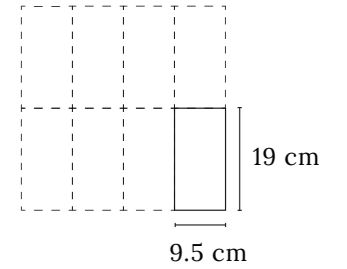

Crème 71330C		Lin 72304C		Crème 79439		Lin 79442
	Anis 71328C		Olive 72307C		Anis 79433		Olive 79445
	Sauge doux 72313C		Vert sapin 71258C		Sauge doux 79449		Vert sapin 79453
	Bleu ciel 71329C		Turquoise 71134C		Bleu canard 72303C		Bleu nuit 71324C
	Bleu ciel 79435		Turquoise 79452		Bleu canard 79434		Bleu nuit 79436
	Canari 71333C		Mandarine 71132C		Terracotta 72308C		Rouge 71165C
	Canari 79438		Mandarine 79443		Terracotta 79451		Rouge 79448
	Rose nude 72302C		Pétale 72306C		Fuchsia 71131C		Bordeaux 71331C
	Rose nude 79447		Pétale 79446		Fuchsia 79440		Bordeaux 79437
	Taupe 71338C		Gris 71327C		Noir 71174C		Taupe 79450
	Gris 79441		Noir 79444