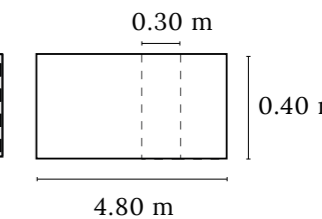

3 déclinaisons d'utilisation :

- chemin de table
- tête à tête
- set de table

Démonstration en vidéo

Crème 71360	Lin 72289
Sauge doux 71569 <i>teinté 1 face</i>	Vert sapin 71260
Bleu canard 72288 <i>teinté 1 face</i>	Bleu nuit 71368
Terracotta 72293 <i>teinté 1 face</i>	Rouge 71168
Fuchsia 71125 <i>teinté 1 face</i>	Bordeaux 71361
Gris 71129	Noir 71242

Anis 79328	Olive 79339	Crème 79316	Lin 79338
Bleu ciel 79330	Turquoise 79331	Sauge doux 79341	Vert sapin 79343
Canari 79318	Mandarine 79319	Bleu canard 79337	Bleu nuit 79332
Rose nude 79321	Pétale 79340	Terracotta 79342	Rouge 79320
Taupe 79325	Gris 79333	Fuchsia 79322	Bordeaux 79324
		Noir 79334