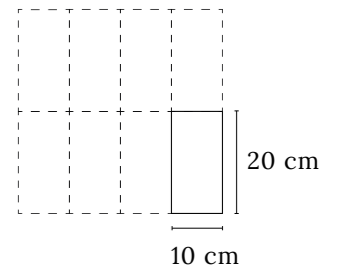

Bordeaux 72372	Anthracite 72374	Crème 72371	Vert sapin 72373
	Noir 72375